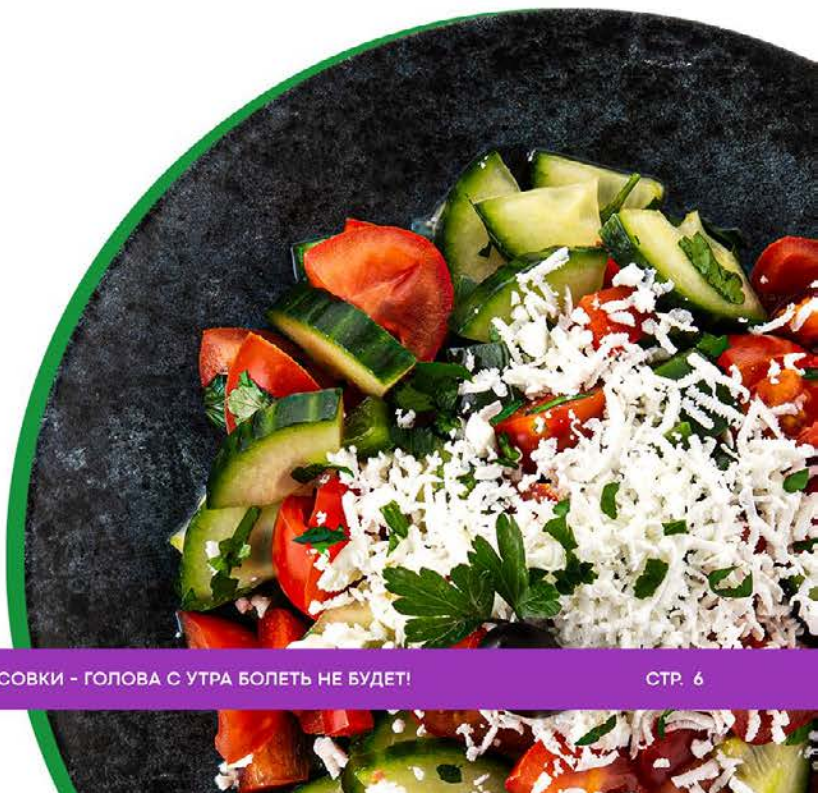

**САЛАТ С ЯЗЫКОМ И РУККОЛОЙ** ..... 750

С ОРЕХОВЫМ СОУСОМ (150г)

**САЛАТ С КИНОА, ТОМАТАМИ И АВАКАДО** ..... 680

КИНОА С АВАКАДО, ПОМИДОРАМИ, ШПИНАТОМ, ОГУРЦАМИ ЮДЗУ,  
ГРЕЦКИМ ОРЕХОМ И СЕКРЕТНОЙ ЗАПРАВКОЙ (280г)